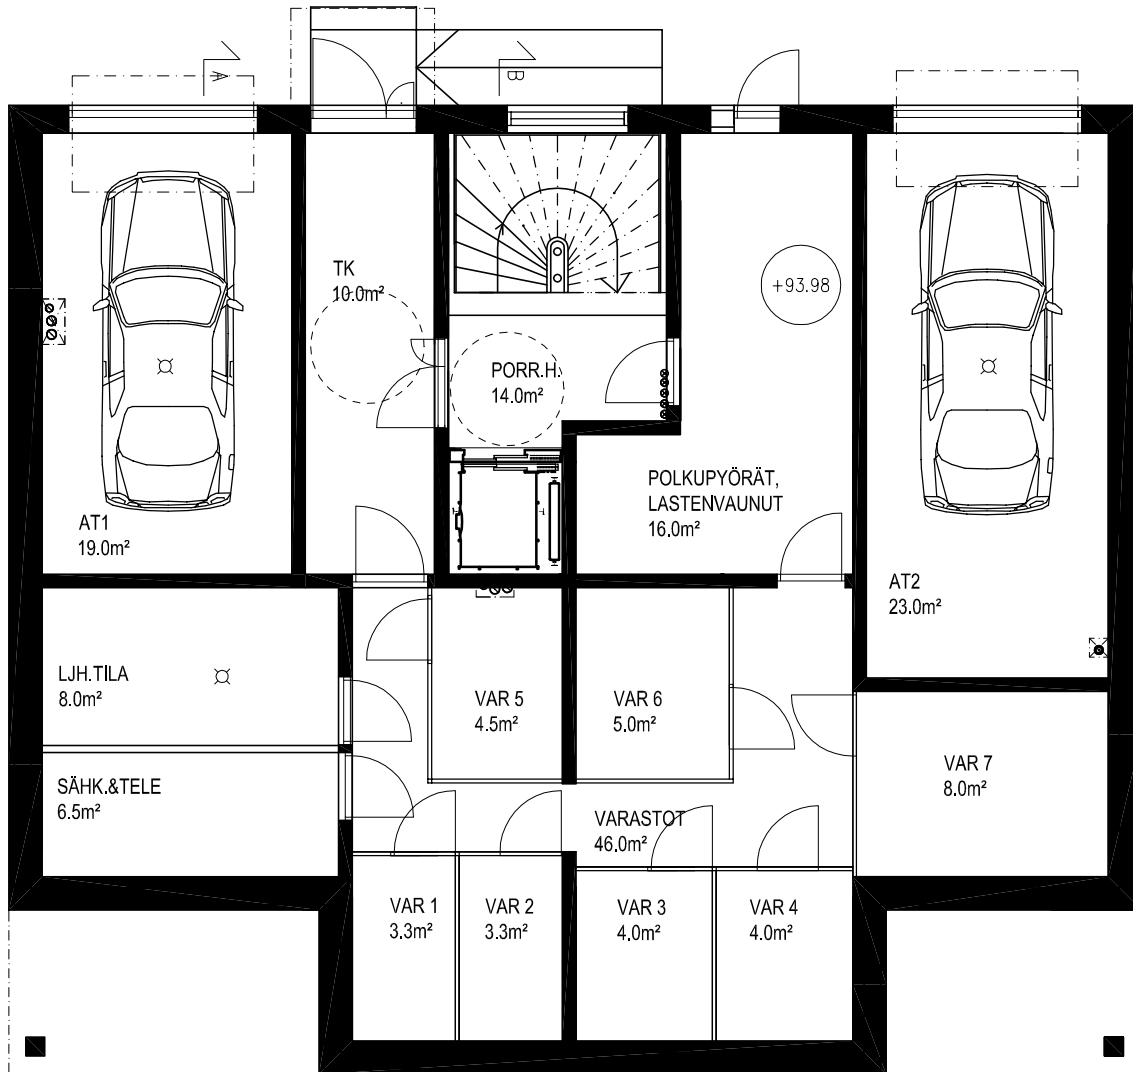

ASUNTO OY VÄLIKATU 3

KELLARIKERROS:

AUTOTALLI 1 19.0m²
 AUTOTALLI 2 23.0m²

MITTAKAAVA 1:100

YHTEISKÄYTÖSSÄ:

KELLARIVARASTOT
 PYÖRÄVARASTO

KATTOKERROS:

SAUNAOSASTO YHTIÖN
 YHTEISKÄYTÖSSÄ 23.0m²